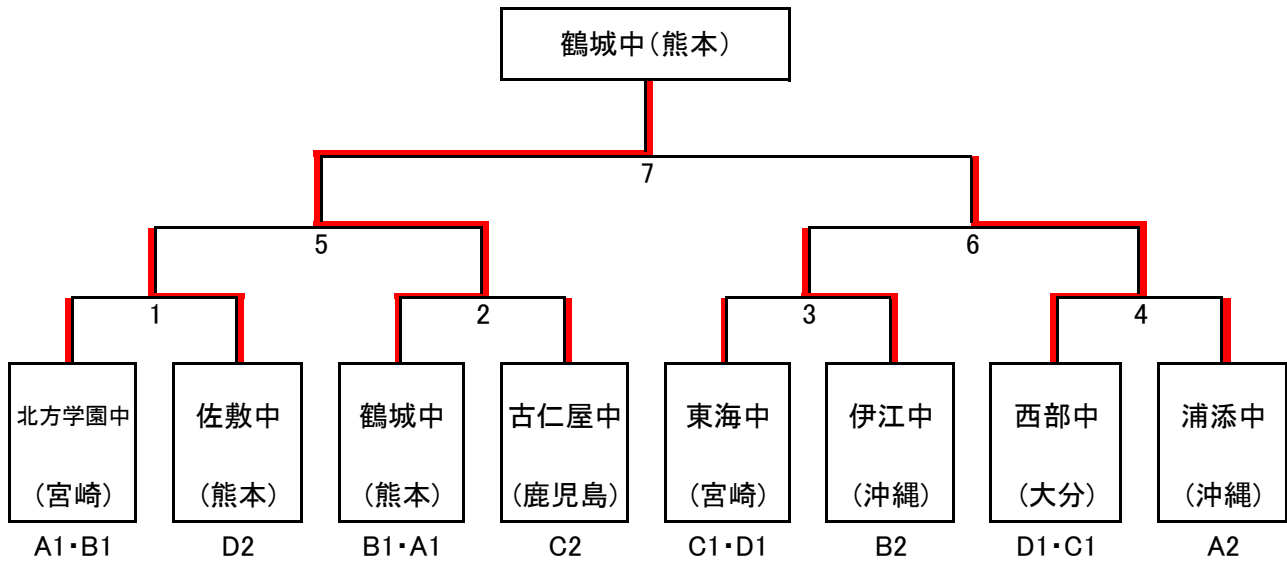

団体決勝トーナメント組合わせ表

- 優勝 宇土市立鶴城中学校 中学校 熊本 県
- 2位 宇佐市立西部中学校 中学校 大分 県
- 3位 芦北町立佐敷中学校 中学校 熊本 県
- 3位 伊江村立伊江中学校 中学校 沖縄 県

準々決勝	取組順	東		対戦結果		西		
		1	北方学園中		0	3	佐敷中	
先鋒	森本 大喜	●	おしだし	○	小川 雄飛			
	中堅	森本 大心	●	おしだし	○	戸田 勇翔		
	大将	甲斐 陽太	●	よりたおし	○	吉本 陽平		
準々決勝	取組順	東		対戦結果		西		
		2	鶴城中		2	1	古仁屋中	
先鋒	坂田 俊輔	●	よりきり	○	重村 鴻之介			
	中堅	伊藤 博英	○	ひきおとし	●	池田 鉄汰		
	大将	倉岡 優太	○	つきおとし	●	龍山 克真		
準々決勝	取組順	東		対戦結果		西		
		3	東海中		1	2	伊江中	
先鋒	兒玉 爽	●	よりきり	○	山城 真捺			
	中堅	石川 暁ノ介	●	よりきり	○	内間 悠天		
	大将	岸本 一路	○	うわてだしなげ	●	長嶺 六三志		
準々決勝	取組順	東		対戦結果		西		
		4	西部中		2	1	浦添中	
先鋒	尾川 蓮太	○	よりきり	●	狩俣 弥央望			
	中堅	永松 慧悟	●	あしとり	○	玉城 伝紳		
	大将	永露 蓮	○	よりきり	●	仲宗根 広陽		

準決勝	取組順	東		対戦結果		西		
		5	佐敷中		1	2	鶴城中	
先鋒	小川 雄飛	○	よりたおし	●	坂田 俊輔			
	中堅	戸田 勇翔	●	おくりたおし	○	伊藤 博英		
	大将	吉本 陽平	●	よりきり	○	倉岡 優太		
準決勝	取組順	東		対戦結果		西		
		6	伊江中		0	3	西部中	
先鋒	山城 真捺	●	おしだし	○	尾川 蓮太			
	中堅	内間 悠天	●	ひきおとし	○	永松 慧悟		
	大将	長嶺 六三志	●	おしだし	○	永露 蓮		
決勝	取組順	東		対戦結果		西		
		7	鶴城中		2	1	西部中	
先鋒	坂田 俊輔	●	したてなげ	○	尾川 蓮太			
	中堅	伊藤 博英	○	おしだし	●	永松 慧悟		
	大将	倉岡 優太	○	おしだし	●	永露 蓮		