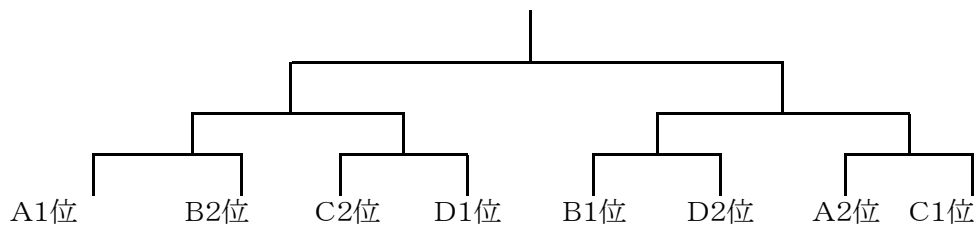

相 撲

期日 7月28日(木)

10:00～開始式

10:20～競技開始

会場 宇佐市総合運動場 相撲場

団体予選リーグ(学校対抗)

No	Aパート	緑ヶ丘中	西部中	大在中	香々地中	勝敗	得点	順位
1	緑ヶ丘中 (中津市)		①	⑥	⑭			
2	西部中 (宇佐市)			⑮	⑩			
3	大在中 (大分市)				②			
4	香々地中 (豊後高田市)							

No	Bパート	蒲江翔南学園	三隈中	城南中	勝敗	得点	順位
5	蒲江翔南学園 (佐伯市)		③	⑦			
6	三隈中 (日田市)			⑪			
7	城南中 (大分市)						

No	Cパート	大山中	豊陽中	北部中	勝敗	得点	順位
8	大山中 (日田市)		④	⑧			
9	豊陽中 (中津市)			⑫			
10	北部中 (宇佐市)						

No	Dパート	中部中	高田中	東中津中	勝敗	得点	順位
11	中部中 (別府市)		⑤	⑨			
12	高田中 (豊後高田市)			⑬			
13	東中津中 (中津市)						

団体戦決勝トーナメント(学校対抗)

* 第60回大分県中学校総合体育大会相撲競技郡市対抗は、出場郡市が宇佐市・大分市の為、決勝戦のみ実施